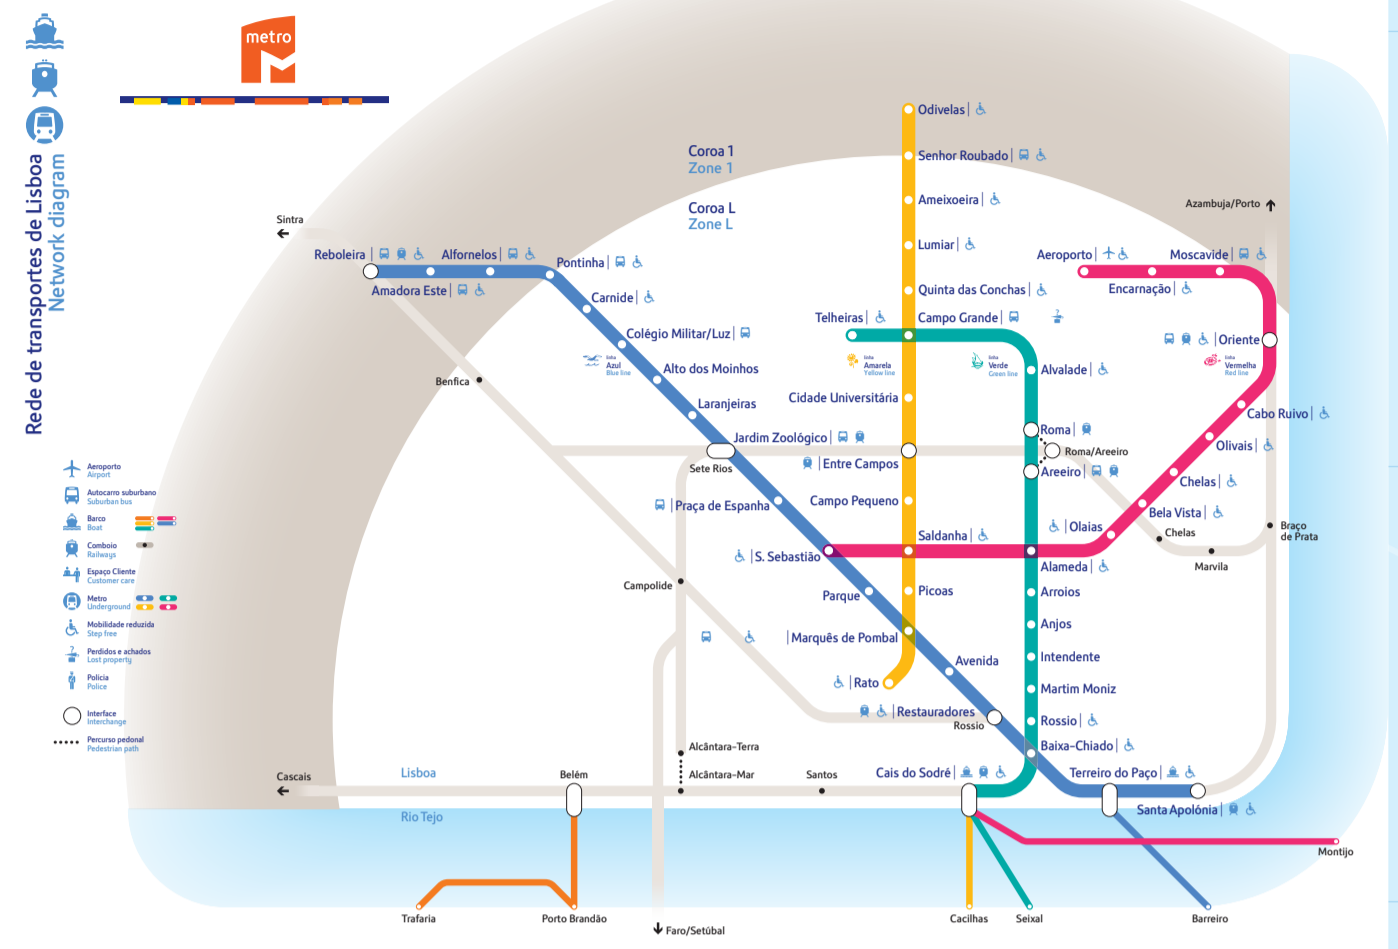

Mapa de rede transportes de Lisboa

Lisbon transports maps

Novembro | november 2016

- ### LEGENDA
- Terminal de Carreira
 - Marquês Pombal Bus/Tram Terminal
 - Interface com outros transportes
Transports interchange
 - Paragem de Autocarro
Bus Stop
 - Paragem de Eléctrico
Tram Stop
 - AEROBUS
 - Estação de Metroropolitano
Subway Station
 - Estação Fluvial
Fluvial Station
 - Outros operadores
Others operators
 - Estação de Comboios
Train Station
 - Aeroporto
Airport
 - Ascensores e Elevador
Funiculars and Elevator
 - Porto/Marina
Port/Marina
 - Hospital
Hospital
 - Jardim Público
Public Garden
 - Monumento
Monument
 - Universidade
University
 - Informações
Information
 - Museu
Museum
 - Cemitério
Cemetery