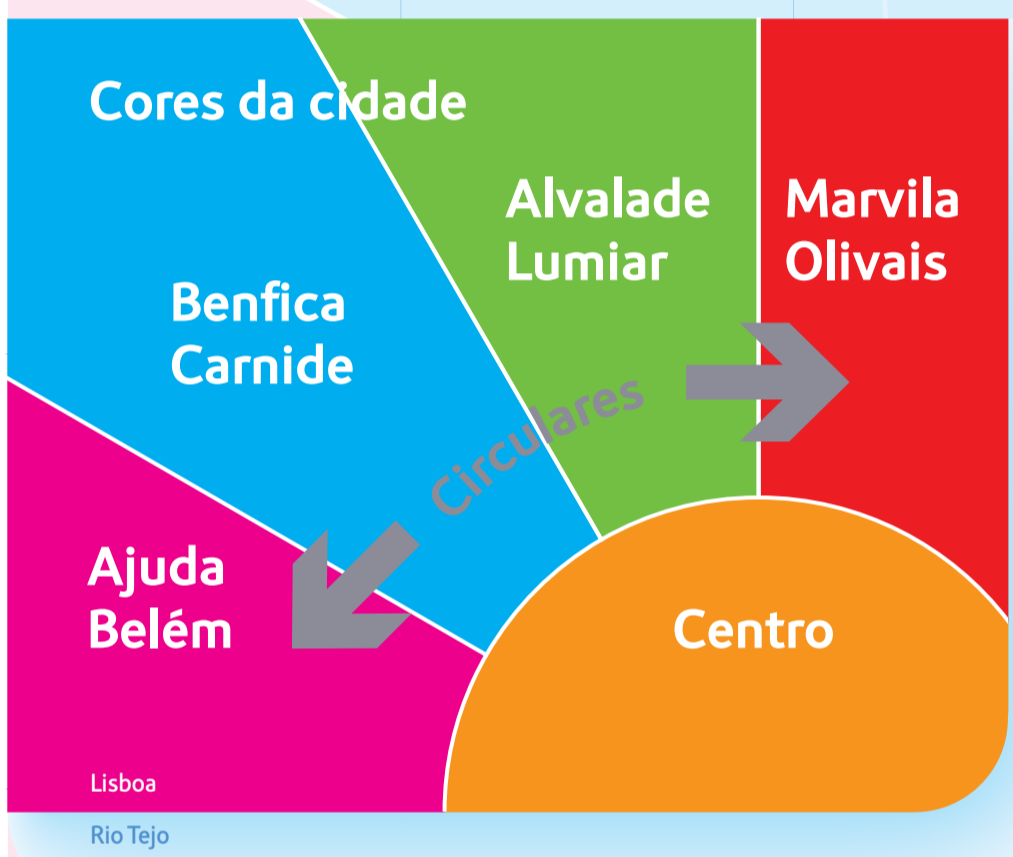

Mapa de rede transportes de Lisboa

Lisbon transports maps

Novembro | november 2016

- ### LEGENDA
- Terminal de Carreira
 - Marquês Pombal Bus/Tram Terminal
 - Interface com outros transportes
Transports interchange
 - Paragem de Autocarro
Bus Stop
 - Paragem de Eléctrico
Tram Stop
 - AEROBUS
 - Estação de Metroropolitano
Subway Station
 - Estação Fluvial
Fluvial Station
 - Outros operadores
Others operators
 - Estação de Comboios
Train Station
 - Aeroporto
Airport
 - Ascensores e Elevador
Funiculars and Elevator
 - Porto/Marina
Port/Marina
 - Hospital
Hospital
 - Jardim Público
Public Garden
 - Monumento
Monument
 - Universidade
University
 - Informações
Information
 - Museu
Museum
 - Cemitério
Cemetery